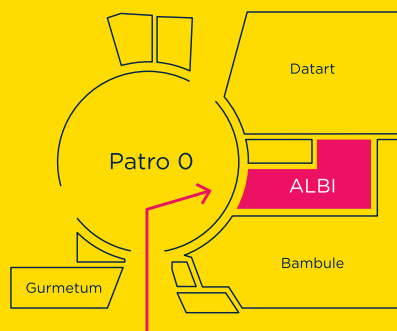

Albi slaví 25 šťastných let. Nadělili jsme si krásné nové logo a pro vás jsme připravili **zcela novou a největší Albi prodejnu**, která nabízí nejširší sortiment deskových her široko daleko. A to přímo zde na Chodově.